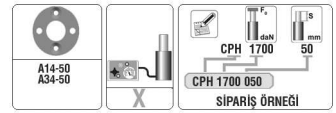

## CPH 850

ÜRÜN KODU	S (mm)	L1 ±0,25 (mm)	L (mm)
CPH 850 012	12	74	62
CPH 850 025	25	100	75
CPH 850 038	38	130	92
CPH 850 050	50	155	105
CPH 850 063	63	185	122
CPH 850 080	80	225	145

## CPH 1250

ÜRÜN KODU	S (mm)	L1 ±0,25 (mm)	L (mm)
CPH 1250 012	12	79	67
CPH 1250 025	25	105	80
CPH 1250 038	38	135	97
CPH 1250 050	50	160	110
CPH 1250 063	63	190	127
CPH 1250 080	80	230	150

## CPH 1700

ÜRÜN KODU	S (mm)	L1 ±0,25 (mm)	L (mm)
CPH 1700 012	12	84	72
CPH 1700 025	25	110	85
CPH 1700 038	38	140	102
CPH 1700 050	50	165	115
CPH 1700 063	63	195	132
CPH 1700 080	80	235	155

## CPH 2800

ÜRÜN KODU	S (mm)	L1 ±0,25 (mm)	L (mm)
CPH 2800 012	12	94	82
CPH 2800 025	25	120	95
CPH 2800 038	38	150	112
CPH 2800 050	50	175	125
CPH 2800 063	63	210	147
CPH 2800 080	80	250	170