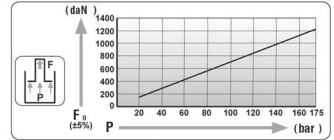

## CPH 850

ÜRÜN KODU	S (mm)	L1 ±0,25 (mm)	L (mm)
CPH 850 012	12	74	62
CPH 850 025	25	100	75
CPH 850 038	38	130	92
CPH 850 050	50	155	105
CPH 850 063	63	185	122
CPH 850 080	80	225	145

## CPH 1250

ÜRÜN KODU	S (mm)	L1 ±0,25 (mm)	L (mm)
CPH 1250 012	12	79	67
CPH 1250 025	25	105	80
CPH 1250 038	38	135	97
CPH 1250 050	50	160	110
CPH 1250 063	63	190	127
CPH 1250 080	80	230	150