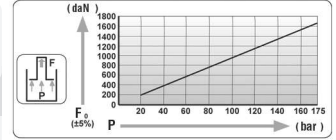

## CPH 850

ÜRÜN KODU	S (mm)	L1 ±0,25 (mm)	L (mm)
CPH 850 012	12	74	62
CPH 850 025	25	100	75
CPH 850 038	38	130	92
CPH 850 050	50	155	105
CPH 850 063	63	185	122
CPH 850 080	80	225	145

## CPH 1250

ÜRÜN KODU	S (mm)	L1 ±0,25 (mm)	L (mm)
CPH 1250 012	12	79	67
CPH 1250 025	25	105	80
CPH 1250 038	38	135	97
CPH 1250 050	50	160	110
CPH 1250 063	63	190	127
CPH 1250 080	80	230	150

## CPH 1700

ÜRÜN KODU	S (mm)	L1 ±0,25 (mm)	L (mm)
CPH 1700 012	12	84	72
CPH 1700 025	25	110	85
CPH 1700 038	38	140	102
CPH 1700 050	50	165	115
CPH 1700 063	63	195	132
CPH 1700 080	80	235	155