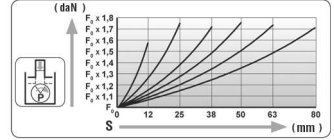

## CPH 850

ÜRÜN KODU	S (mm)	L1 ±0,25 (mm)	L (mm)
CPH 850 012	12	74	62
CPH 850 025	25	100	75
CPH 850 038	38	130	92
CPH 850 050	50	155	105
CPH 850 063	63	185	122
CPH 850 080	80	225	145

## CPH 1250

ÜRÜN KODU	S (mm)	L1 ±0,25 (mm)	L (mm)
CPH 1250 012	12	79	67
CPH 1250 025	25	105	80
CPH 1250 038	38	135	97
CPH 1250 050	50	160	110
CPH 1250 063	63	190	127
CPH 1250 080	80	230	150

## CPH 1700

ÜRÜN KODU	S (mm)	L1 ±0,25 (mm)	L (mm)
CPH 1700 012	12	84	72
CPH 1700 025	25	110	85
CPH 1700 038	38	140	102
CPH 1700 050	50	165	115
CPH 1700 063	63	195	132
CPH 1700 080	80	235	155