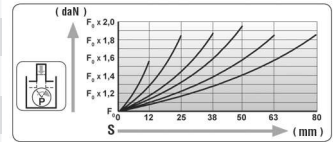

CPH 2800

ÜRÜN KODU	S (mm)	L1 ±0,25 (mm)	L (mm)
CPH 2800 012	12	94	82
CPH 2800 025	25	120	95
CPH 2800 038	38	150	112
CPH 2800 050	50	175	125
CPH 2800 063	63	210	147
CPH 2800 080	80	250	170