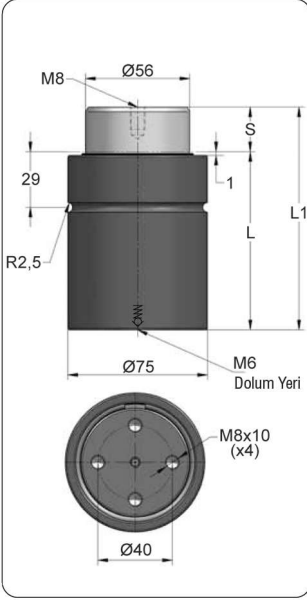

## CPH 850

ÜRÜN KODU	S (mm)	L1 ±0,25 (mm)	L (mm)
CPH 850 012	12	74	62
CPH 850 025	25	100	75
CPH 850 038	38	130	92
CPH 850 050	50	155	105
CPH 850 063	63	185	122
CPH 850 080	80	225	145

## CPH 1250

ÜRÜN KODU	S (mm)	L1 ±0,25 (mm)	L (mm)
CPH 1250 012	12	79	67
CPH 1250 025	25	105	80
CPH 1250 038	38	135	97
CPH 1250 050	50	160	110
CPH 1250 063	63	190	127
CPH 1250 080	80	230	150

## CPH 1700

ÜRÜN KODU	S (mm)	L1 ±0,25 (mm)	L (mm)
CPH 1700 012	12	84	72
CPH 1700 025	25	110	85
CPH 1700 038	38	140	102
CPH 1700 050	50	165	115
CPH 1700 063	63	195	132
CPH 1700 080	80	235	155

## CPH 2800

ÜRÜN KODU	S (mm)	L1 ±0,25 (mm)	L (mm)
CPH 2800 012	12	94	82
CPH 2800 025	25	120	95
CPH 2800 038	38	150	112
CPH 2800 050	50	175	125
CPH 2800 063	63	210	147
CPH 2800 080	80	250	170