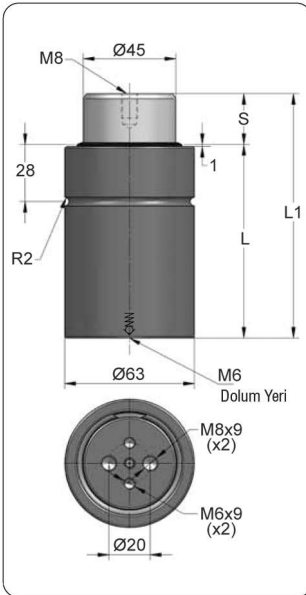

## CPH 850

ÜRÜN KODU	S (mm)	L1 ±0,25 (mm)	L (mm)
CPH 850 012	12	74	62
CPH 850 025	25	100	75
CPH 850 038	38	130	92
CPH 850 050	50	155	105
CPH 850 063	63	185	122
CPH 850 080	80	225	145

## CPH 1250

ÜRÜN KODU	S (mm)	L1 ±0,25 (mm)	L (mm)
CPH 1250 012	12	79	67
CPH 1250 025	25	105	80
CPH 1250 038	38	135	97
CPH 1250 050	50	160	110
CPH 1250 063	63	190	127
CPH 1250 080	80	230	150

## CPH 1700

ÜRÜN KODU	S (mm)	L1 ±0,25 (mm)	L (mm)
CPH 1700 012	12	84	72
CPH 1700 025	25	110	85
CPH 1700 038	38	140	102
CPH 1700 050	50	165	115
CPH 1700 063	63	195	132
CPH 1700 080	80	235	155

## CPH 2800

ÜRÜN KODU	S (mm)	L1 ±0,25 (mm)	L (mm)
CPH 2800 012	12	94	82
CPH 2800 025	25	120	95
CPH 2800 038	38	150	112
CPH 2800 050	50	175	125
CPH 2800 063	63	210	147
CPH 2800 080	80	250	170