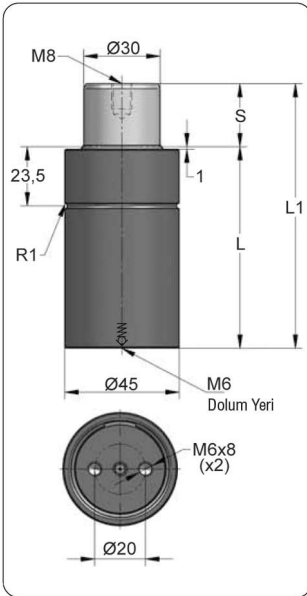

## CPH 850

ÜRÜN KODU	S (mm)	L1 ±0,25 (mm)	L (mm)
CPH 850 012	12	74	62
CPH 850 025	25	100	75
CPH 850 038	38	130	92
CPH 850 050	50	155	105
CPH 850 063	63	185	122
CPH 850 080	80	225	145

## CPH 1250

ÜRÜN KODU	S (mm)	L1 ±0,25 (mm)	L (mm)
CPH 1250 012	12	79	67
CPH 1250 025	25	105	80
CPH 1250 038	38	135	97
CPH 1250 050	50	160	110
CPH 1250 063	63	190	127
CPH 1250 080	80	230	150

## CPH 1700

ÜRÜN KODU	S (mm)	L1 ±0,25 (mm)	L (mm)
CPH 1700 012	12	84	72
CPH 1700 025	25	110	85
CPH 1700 038	38	140	102
CPH 1700 050	50	165	115
CPH 1700 063	63	195	132
CPH 1700 080	80	235	155

## CPH 2800

ÜRÜN KODU	S (mm)	L1 ±0,25 (mm)	L (mm)
CPH 2800 012	12	94	82
CPH 2800 025	25	120	95
CPH 2800 038	38	150	112
CPH 2800 050	50	175	125
CPH 2800 063	63	210	147
CPH 2800 080	80	250	170