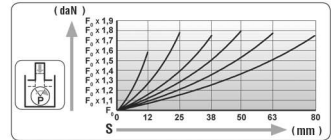

## CPH 850

ÜRÜN KODU	S (mm)	L1 ±0,25 (mm)	L (mm)
CPH 850 012	12	74	62
CPH 850 025	25	100	75
CPH 850 038	38	130	92
CPH 850 050	50	155	105
CPH 850 063	63	185	122
CPH 850 080	80	225	145

## CPH 1250

ÜRÜN KODU	S (mm)	L1 ±0,25 (mm)	L (mm)
CPH 1250 012	12	79	67
CPH 1250 025	25	105	80
CPH 1250 038	38	135	97
CPH 1250 050	50	160	110
CPH 1250 063	63	190	127
CPH 1250 080	80	230	150

## CPH 1700

ÜRÜN KODU	S (mm)	L1 ±0,25 (mm)	L (mm)
CPH 1700 012	12	84	72
CPH 1700 025	25	110	85
CPH 1700 038	38	140	102
CPH 1700 050	50	165	115
CPH 1700 063	63	195	132
CPH 1700 080	80	235	155