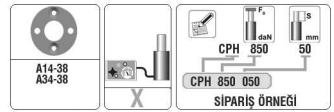

## CPH 850

ÜRÜN KODU	S (mm)	L1 ±0,25 (mm)	L (mm)
CPH 850 012	12	74	62
CPH 850 025	25	100	75
CPH 850 038	38	130	92
CPH 850 050	50	155	105
CPH 850 063	63	185	122
CPH 850 080	80	225	145

## CPH 1250

ÜRÜN KODU	S (mm)	L1 ±0,25 (mm)	L (mm)
CPH 1250 012	12	79	67
CPH 1250 025	25	105	80
CPH 1250 038	38	135	97
CPH 1250 050	50	160	110
CPH 1250 063	63	190	127
CPH 1250 080	80	230	150

## CPH 1700

ÜRÜN KODU	S (mm)	L1 ±0,25 (mm)	L (mm)
CPH 1700 012	12	84	72
CPH 1700 025	25	110	85
CPH 1700 038	38	140	102
CPH 1700 050	50	165	115
CPH 1700 063	63	195	132
CPH 1700 080	80	235	155

## CPH 2800

ÜRÜN KODU	S (mm)	L1 ±0,25 (mm)	L (mm)
CPH 2800 012	12	94	82
CPH 2800 025	25	120	95
CPH 2800 038	38	150	112
CPH 2800 050	50	175	125
CPH 2800 063	63	210	147
CPH 2800 080	80	250	170