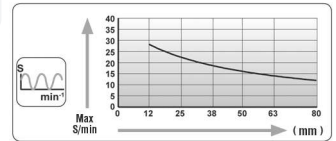

## CPH 850

ÜRÜN KODU	S (mm)	L1 ±0,25 (mm)	L (mm)
CPH 850 012	12	74	62
CPH 850 025	25	100	75
CPH 850 038	38	130	92
CPH 850 050	50	155	105
CPH 850 063	63	185	122
CPH 850 080	80	225	145

## CPH 1250

ÜRÜN KODU	S (mm)	L1 ±0,25 (mm)	L (mm)
CPH 1250 012	12	79	67
CPH 1250 025	25	105	80
CPH 1250 038	38	135	97
CPH 1250 050	50	160	110
CPH 1250 063	63	190	127
CPH 1250 080	80	230	150

## CPH 1700

ÜRÜN KODU	S (mm)	L1 ±0,25 (mm)	L (mm)
CPH 1700 012	12	84	72
CPH 1700 025	25	110	85
CPH 1700 038	38	140	102
CPH 1700 050	50	165	115
CPH 1700 063	63	195	132
CPH 1700 080	80	235	155

## CPH 2800

ÜRÜN KODU	S (mm)	L1 ±0,25 (mm)	L (mm)
CPH 2800 012	12	94	82
CPH 2800 025	25	120	95
CPH 2800 038	38	150	112
CPH 2800 050	50	175	125
CPH 2800 063	63	210	147
CPH 2800 080	80	250	170