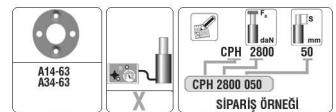

## CPH 850

ÜRÜN KODU	S (mm)	L1 ±0,25 (mm)	L (mm)
CPH 850 012	12	74	62
CPH 850 025	25	100	75
CPH 850 038	38	130	92
CPH 850 050	50	155	105
CPH 850 063	63	185	122
CPH 850 080	80	225	145

## CPH 1250

ÜRÜN KODU	S (mm)	L1 ±0,25 (mm)	L (mm)
CPH 1250 012	12	79	67
CPH 1250 025	25	105	80
CPH 1250 038	38	135	97
CPH 1250 050	50	160	110
CPH 1250 063	63	190	127
CPH 1250 080	80	230	150

## CPH 1700

ÜRÜN KODU	S (mm)	L1 ±0,25 (mm)	L (mm)
CPH 1700 012	12	84	72
CPH 1700 025	25	110	85
CPH 1700 038	38	140	102
CPH 1700 050	50	165	115
CPH 1700 063	63	195	132
CPH 1700 080	80	235	155

## CPH 2800

ÜRÜN KODU	S (mm)	L1 ±0,25 (mm)	L (mm)
CPH 2800 012	12	94	82
CPH 2800 025	25	120	95
CPH 2800 038	38	150	112
CPH 2800 050	50	175	125
CPH 2800 063	63	210	147
CPH 2800 080	80	250	170