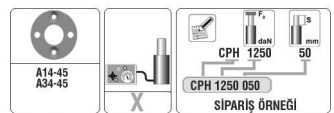

## CPH 850

ÜRÜN KODU	S (mm)	L1 ±0,25 (mm)	L (mm)
CPH 850 012	12	74	62
CPH 850 025	25	100	75
CPH 850 038	38	130	92
CPH 850 050	50	155	105
CPH 850 063	63	185	122
CPH 850 080	80	225	145

## CPH 1250

ÜRÜN KODU	S (mm)	L1 ±0,25 (mm)	L (mm)
CPH 1250 012	12	79	67
CPH 1250 025	25	105	80
CPH 1250 038	38	135	97
CPH 1250 050	50	160	110
CPH 1250 063	63	190	127
CPH 1250 080	80	230	150

## CPH 1700

ÜRÜN KODU	S (mm)	L1 ±0,25 (mm)	L (mm)
CPH 1700 012	12	84	72
CPH 1700 025	25	110	85
CPH 1700 038	38	140	102
CPH 1700 050	50	165	115
CPH 1700 063	63	195	132
CPH 1700 080	80	235	155

## CPH 2800

ÜRÜN KODU	S (mm)	L1 ±0,25 (mm)	L (mm)
CPH 2800 012	12	94	82
CPH 2800 025	25	120	95
CPH 2800 038	38	150	112
CPH 2800 050	50	175	125
CPH 2800 063	63	210	147
CPH 2800 080	80	250	170