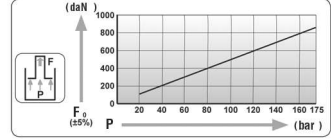

## CPH 850

ÜRÜN KODU	S (mm)	L1 ±0,25 (mm)	L (mm)
CPH 850 012	12	74	62
CPH 850 025	25	100	75
CPH 850 038	38	130	92
CPH 850 050	50	155	105
CPH 850 063	63	185	122
CPH 850 080	80	225	145

## CPH 1250

ÜRÜN KODU	S (mm)	L1 ±0,25 (mm)	L (mm)
CPH 1250 012	12	79	67
CPH 1250 025	25	105	80
CPH 1250 038	38	135	97
CPH 1250 050	50	160	110
CPH 1250 063	63	190	127
CPH 1250 080	80	230	150