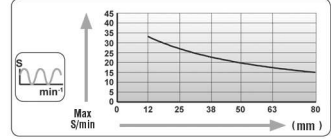

## CPH 850

ÜRÜN KODU	S (mm)	L1 ±0,25 (mm)	L (mm)
CPH 850 012	12	74	62
CPH 850 025	25	100	75
CPH 850 038	38	130	92
CPH 850 050	50	155	105
CPH 850 063	63	185	122
CPH 850 080	80	225	145

## CPH 1250

ÜRÜN KODU	S (mm)	L1 ±0,25 (mm)	L (mm)
CPH 1250 012	12	79	67
CPH 1250 025	25	105	80
CPH 1250 038	38	135	97
CPH 1250 050	50	160	110
CPH 1250 063	63	190	127
CPH 1250 080	80	230	150