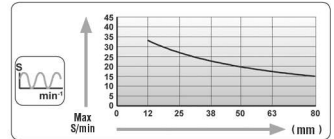

## CPH 850

ÜRÜN KODU	S (mm)	L1 ±0,25 (mm)	L (mm)
CPH 850 012	12	74	62
CPH 850 025	25	100	75
CPH 850 038	38	130	92
CPH 850 050	50	155	105
CPH 850 063	63	185	122
CPH 850 080	80	225	145

## CPH 1250

ÜRÜN KODU	S (mm)	L1 ±0,25 (mm)	L (mm)
CPH 1250 012	12	79	67
CPH 1250 025	25	105	80
CPH 1250 038	38	135	97
CPH 1250 050	50	160	110
CPH 1250 063	63	190	127
CPH 1250 080	80	230	150

## CPH 1700

ÜRÜN KODU	S (mm)	L1 ±0,25 (mm)	L (mm)
CPH 1700 012	12	84	72
CPH 1700 025	25	110	85
CPH 1700 038	38	140	102
CPH 1700 050	50	165	115
CPH 1700 063	63	195	132
CPH 1700 080	80	235	155