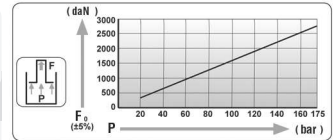

CPH 2800

ÜRÜN KODU	S (mm)	L1 ±0,25 (mm)	L (mm)
CPH 2800 012	12	94	82
CPH 2800 025	25	120	95
CPH 2800 038	38	150	112
CPH 2800 050	50	175	125
CPH 2800 063	63	210	147
CPH 2800 080	80	250	170