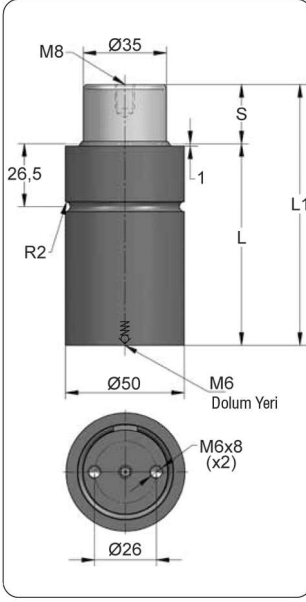

## CPH 850

ÜRÜN KODU	S (mm)	L1 ±0,25 (mm)	L (mm)
CPH 850 012	12	74	62
CPH 850 025	25	100	75
CPH 850 038	38	130	92
CPH 850 050	50	155	105
CPH 850 063	63	185	122
CPH 850 080	80	225	145

## CPH 1250

ÜRÜN KODU	S (mm)	L1 ±0,25 (mm)	L (mm)
CPH 1250 012	12	79	67
CPH 1250 025	25	105	80
CPH 1250 038	38	135	97
CPH 1250 050	50	160	110
CPH 1250 063	63	190	127
CPH 1250 080	80	230	150

## CPH 1700

ÜRÜN KODU	S (mm)	L1 ±0,25 (mm)	L (mm)
CPH 1700 012	12	84	72
CPH 1700 025	25	110	85
CPH 1700 038	38	140	102
CPH 1700 050	50	165	115
CPH 1700 063	63	195	132
CPH 1700 080	80	235	155

## CPH 2800

ÜRÜN KODU	S (mm)	L1 ±0,25 (mm)	L (mm)
CPH 2800 012	12	94	82
CPH 2800 025	25	120	95
CPH 2800 038	38	150	112
CPH 2800 050	50	175	125
CPH 2800 063	63	210	147
CPH 2800 080	80	250	170