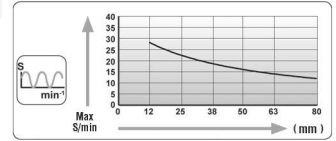

## CPH 850

ÜRÜN KODU	S (mm)	L1 ±0,25 (mm)	L (mm)
CPH 850 012	12	74	62
CPH 850 025	25	100	75
CPH 850 038	38	130	92
CPH 850 050	50	155	105
CPH 850 063	63	185	122
CPH 850 080	80	225	145

## CPH 1250

ÜRÜN KODU	S (mm)	L1 ±0,25 (mm)	L (mm)
CPH 1250 012	12	79	67
CPH 1250 025	25	105	80
CPH 1250 038	38	135	97
CPH 1250 050	50	160	110
CPH 1250 063	63	190	127
CPH 1250 080	80	230	150

## CPH 1700

ÜRÜN KODU	S (mm)	L1 ±0,25 (mm)	L (mm)
CPH 1700 012	12	84	72
CPH 1700 025	25	110	85
CPH 1700 038	38	140	102
CPH 1700 050	50	165	115
CPH 1700 063	63	195	132
CPH 1700 080	80	235	155