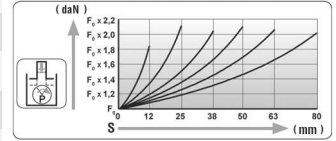

## CPH 850

ÜRÜN KODU	S (mm)	L1 ±0,25 (mm)	L (mm)
CPH 850 012	12	74	62
CPH 850 025	25	100	75
CPH 850 038	38	130	92
CPH 850 050	50	155	105
CPH 850 063	63	185	122
CPH 850 080	80	225	145

## CPH 1250

ÜRÜN KODU	S (mm)	L1 ±0,25 (mm)	L (mm)
CPH 1250 012	12	79	67
CPH 1250 025	25	105	80
CPH 1250 038	38	135	97
CPH 1250 050	50	160	110
CPH 1250 063	63	190	127
CPH 1250 080	80	230	150

## CPH 1700

ÜRÜN KODU	S (mm)	L1 ±0,25 (mm)	L (mm)
CPH 1700 012	12	84	72
CPH 1700 025	25	110	85
CPH 1700 038	38	140	102
CPH 1700 050	50	165	115
CPH 1700 063	63	195	132
CPH 1700 080	80	235	155