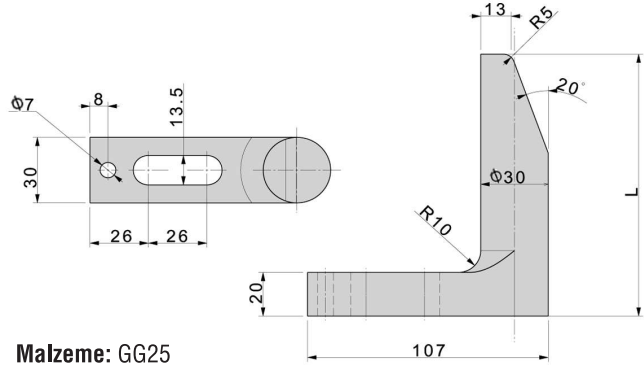

## DAYAMA

SİPARİŞ ÖRNEĞİ

DY 120  
L

Malzeme: GG25

DY

L ▶

65 ▼

90 ▼

## SENSÖRLÜ DAYAMA

SİPARİŞ ÖRNEĞİ

KDY 150  
L

**Not:** Toleranssız tüm ölçüler EN 22768-1(m) standardına göre tüm köşelere pah kırılacak.

KDY

L ▶

120 ▼

150 ▼