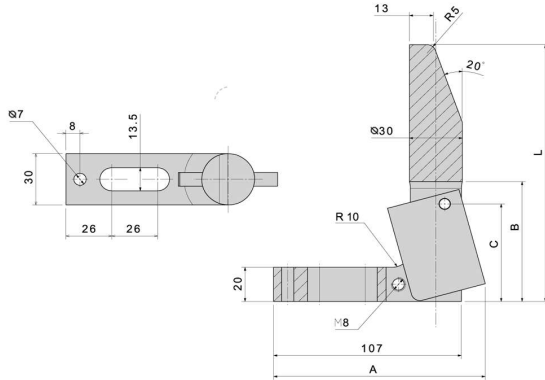

## DAYAMA

SİPARİŞ ÖRNEĞİ

DY 120  
L

Malzeme: GG25

DY

L ▶

65 ▼

90 ▼

## SENSÖRLÜ DAYAMA

SİPARİŞ ÖRNEĞİ

KDY 150  
L

**Not:** Toleranssız tüm ölçüler EN 22768-1(m) standardına göre tüm köşelere pah kırılacak.

KDY

L ▶

120 ▼

150 ▼