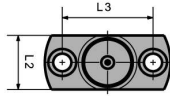

TIJ MİLİ

SIPARIŞ ÖRNEĞİ

PML01 175
L1

SIPARIŞ ÖRNEĞİ

ÖZEL ÖLÇÜ
PML01 175 152
L1 L0

PML01

Ürün Kodu	d1	d2	L1	L2	L3
PML01	36	90	175	40	65
PML01	36	90	250	40	65
PML01	36	90	360	40	65
PML02	45	100	175	50	75
PML02	45	100	250	50	75
PML02	45	100	360	50	75