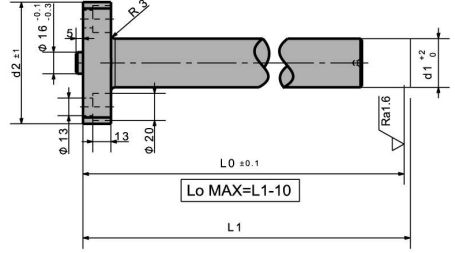

TIJ MİLİ

SIPARIŞ ÖRNEĞİ

PML01 175
L1

SIPARIŞ ÖRNEĞİ

ÖZEL ÖLÇÜ
PML01 175 152
L1 L0

PML01

Ürün Kodu	d1	d2	L1	L2	L3
PML01	36	90	175	40	65
PML01	36	90	250	40	65
PML01	36	90	360	40	65
PML02	45	100	175	50	75
PML02	45	100	250	50	75
PML02	45	100	360	50	75