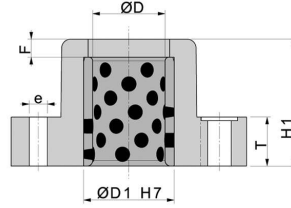

YATAKLAMALI KOLON BURÇ SETİ

SİPARİŞ ÖRNEĞİ
YKBS02 40 180
D L

YKBS02

D ▶	30 ▼	40 ▼	50 ▼	60 ▼
A ▶	100	130	155	190
a ▶	76	100	125	150
B ▶	58	75	90	120
b ▶	36	44	60	80
T ▶	20	25	25	30
H ▶	40	50	70	90
H1 ▶	55	70	85	100
d ▶	11	14	14	18
e ▶	8	10	10	12

YATAKLAMALI KOLON BURÇ SETİ ALTI

SİPARİŞ ÖRNEĞİ
YKBSA01 40
D

YKBSA01

D ▶	30 ▼	40 ▼	50 ▼	60 ▼
A ▶	100	130	155	190
a ▶	76	100	125	150
B ▶	58	75	90	120
b ▶	36	44	60	80
T ▶	20	25	25	30
H ▶	40	50	70	90
d ▶	11	14	14	18
e ▶	8	10	10	12
M ▶	M8	M8	M10	M12

YATAKLAMALI KOLON BURÇ SETİ ÜSTÜ

SİPARİŞ ÖRNEĞİ
YKBSU01 40
D

YKBSU01

D ▶	30▼	32▼	40▼	50▼	60▼
A ▶	100	100	130	155	190
a ▶	76	76	100	125	150
B ▶	58	58	75	90	120
b ▶	36	36	44	60	80
T ▶	20	20	25	25	30
H1 ▶	55	55	70	85	100
d ▶	11	11	14	14	18
e ▶	8	8	10	10	12

YATAKLAMALI KOLON BURÇ SETİ ALTI

SİPARİŞ ÖRNEĞİ
YKBSU02 40
D

YKBSU02

D ▶	30 ▼	40 ▼	50 ▼	60 ▼
D1 ▶	38	50	60	75
A ▶	100	130	155	190
a ▶	76	100	125	150
B ▶	58	75	90	120
b ▶	36	44	60	80
T ▶	20	25	25	30
H1 ▶	55	70	85	100
F ▶	5	10	15	20
d ▶	11	14	14	18
e ▶	8	10	10	12