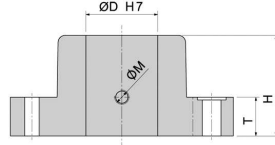

YATAKLAMALI KOLON BURÇ SETLERİ

SİPARİŞ ÖRNEĞİ
YKBS01 40 160
D L

YKBS01

D ▶	30 ▼	40 ▼	50 ▼	60 ▼
A ▶	100	130	155	190
a ▶	76	100	125	150
B ▶	58	75	90	120
b ▶	36	44	60	80
T ▶	20	25	25	30
H ▶	40	50	70	90
H1 ▶	55	70	85	100
d ▶	11	14	14	18
e ▶	8	10	10	12

YATAKLAMALI KOLON BURÇ SETİ

SİPARİŞ ÖRNEĞİ
YKBS02 40 180
D L

YKBS02

D ▶	30 ▼	40 ▼	50 ▼	60 ▼
A ▶	100	130	155	190
a ▶	76	100	125	150
B ▶	58	75	90	120
b ▶	36	44	60	80
T ▶	20	25	25	30
H ▶	40	50	70	90
H1 ▶	55	70	85	100
d ▶	11	14	14	18
e ▶	8	10	10	12

YATAKLAMALI KOLON BURÇ SETİ ALTI

SİPARİŞ ÖRNEĞİ
YKBSA01 40
D

YKBSA01

D ▶	30 ▼	40 ▼	50 ▼	60 ▼
A ▶	100	130	155	190
a ▶	76	100	125	150
B ▶	58	75	90	120
b ▶	36	44	60	80
T ▶	20	25	25	30
H ▶	40	50	70	90
d ▶	11	14	14	18
e ▶	8	10	10	12
M ▶	M8	M8	M10	M12

YATAKLAMALI KOLON BURÇ SETİ ÜSTÜ

SİPARİŞ ÖRNEĞİ
YKBSU01 40
D

YKBSU01

D ▶	30▼	32▼	40▼	50▼	60▼
A ▶	100	100	130	155	190
a ▶	76	76	100	125	150
B ▶	58	58	75	90	120
b ▶	36	36	44	60	80
T ▶	20	20	25	25	30
H1 ▶	55	55	70	85	100
d ▶	11	11	14	14	18
e ▶	8	8	10	10	12