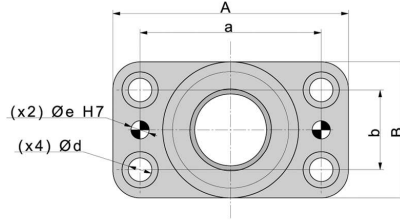

YATAKLAMALI KOLON BURÇ SETİ ALTI

SİPARİŞ ÖRNEĞİ
YKBSA01 40
D

YKBSA01

D ▶	30 ▼	40 ▼	50 ▼	60 ▼
A ▶	100	130	155	190
a ▶	76	100	125	150
B ▶	58	75	90	120
b ▶	36	44	60	80
T ▶	20	25	25	30
H ▶	40	50	70	90
d ▶	11	14	14	18
e ▶	8	10	10	12
M ▶	M8	M8	M10	M12

YATAKLAMALI KOLON BURÇ SETİ ÜSTÜ

SİPARİŞ ÖRNEĞİ
YKBSU01 40
D

YKBSU01

D ▶	30▼	32▼	40▼	50▼	60▼
A ▶	100	100	130	155	190
a ▶	76	76	100	125	150
B ▶	58	58	75	90	120
b ▶	36	36	44	60	80
T ▶	20	20	25	25	30
H1 ▶	55	55	70	85	100
d ▶	11	11	14	14	18
e ▶	8	8	10	10	12

YATAKLAMALI KOLON BURÇ SETİ ALTI

SİPARİŞ ÖRNEĞİ
YKBSU02 40
D

YKBSU02

D ▶	30 ▼	40 ▼	50 ▼	60 ▼
D1 ▶	38	50	60	75
A ▶	100	130	155	190
a ▶	76	100	125	150
B ▶	58	75	90	120
b ▶	36	44	60	80
T ▶	20	25	25	30
H1 ▶	55	70	85	100
F ▶	5	10	15	20
d ▶	11	14	14	18
e ▶	8	10	10	12