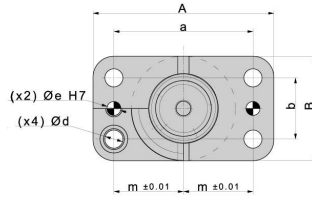

YATAKLAMALI KOLON BURÇ SETLERİ

SİPARİŞ ÖRNEĞİ
YKBS01 40 160
D L

YKBS01

D ▶	30 ▼	40 ▼	50 ▼	60 ▼
A ▶	100	130	155	190
a ▶	76	100	125	150
B ▶	58	75	90	120
b ▶	36	44	60	80
T ▶	20	25	25	30
H ▶	40	50	70	90
H1 ▶	55	70	85	100
d ▶	11	14	14	18
e ▶	8	10	10	12

YATAKLAMALI KOLON BURÇ SETİ

SİPARİŞ ÖRNEĞİ
YKBS02 40 180
D L

YKBS02

D ▶	30 ▼	40 ▼	50 ▼	60 ▼
A ▶	100	130	155	190
a ▶	76	100	125	150
B ▶	58	75	90	120
b ▶	36	44	60	80
T ▶	20	25	25	30
H ▶	40	50	70	90
H1 ▶	55	70	85	100
d ▶	11	14	14	18
e ▶	8	10	10	12

YATAKLAMALI KOLON BURÇ SETİ ALTI

SİPARİŞ ÖRNEĞİ
YKBSA01 40
D

YKBSA01

D ▶	30 ▼	40 ▼	50 ▼	60 ▼
A ▶	100	130	155	190
a ▶	76	100	125	150
B ▶	58	75	90	120
b ▶	36	44	60	80
T ▶	20	25	25	30
H ▶	40	50	70	90
d ▶	11	14	14	18
e ▶	8	10	10	12
M ▶	M8	M8	M10	M12