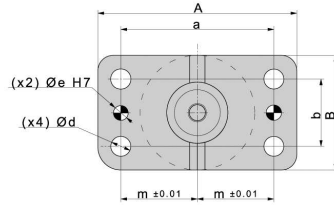

YATAKLAMALI KOLON BURÇ SETLERİ

SİPARİŞ ÖRNEĞİ
YKBS01 40 160
D L

YKBS01

D ▶	30 ▼	40 ▼	50 ▼	60 ▼
A ▶	100	130	155	190
a ▶	76	100	125	150
B ▶	58	75	90	120
b ▶	36	44	60	80
T ▶	20	25	25	30
H ▶	40	50	70	90
H1 ▶	55	70	85	100
d ▶	11	14	14	18
e ▶	8	10	10	12

YATAKLAMALI KOLON BURÇ SETİ

SİPARİŞ ÖRNEĞİ
YKBS02 40 180
D L

YKBS02

D ▶	30 ▼	40 ▼	50 ▼	60 ▼
A ▶	100	130	155	190
a ▶	76	100	125	150
B ▶	58	75	90	120
b ▶	36	44	60	80
T ▶	20	25	25	30
H ▶	40	50	70	90
H1 ▶	55	70	85	100
d ▶	11	14	14	18
e ▶	8	10	10	12

YATAKLAMALI KOLON BURÇ SETİ ALTI

SİPARİŞ ÖRNEĞİ
YKBSA01 40
D

YKBSA01

D ▶	30 ▼	40 ▼	50 ▼	60 ▼
A ▶	100	130	155	190
a ▶	76	100	125	150
B ▶	58	75	90	120
b ▶	36	44	60	80
T ▶	20	25	25	30
H ▶	40	50	70	90
d ▶	11	14	14	18
e ▶	8	10	10	12
M ▶	M8	M8	M10	M12