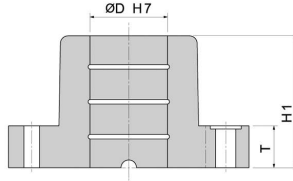

YATAKLAMALI KOLON BURÇ SETLERİ

SİPARİŞ ÖRNEĞİ
YKBS01 40 160
D L

YKBS01

D ▶	30 ▼	40 ▼	50 ▼	60 ▼
A ▶	100	130	155	190
a ▶	76	100	125	150
B ▶	58	75	90	120
b ▶	36	44	60	80
T ▶	20	25	25	30
H ▶	40	50	70	90
H1 ▶	55	70	85	100
d ▶	11	14	14	18
e ▶	8	10	10	12

YATAKLAMALI KOLON BURÇ SETİ

SİPARİŞ ÖRNEĞİ
YKBS02 40 180
D L

YKBS02

D ▶	30 ▼	40 ▼	50 ▼	60 ▼
A ▶	100	130	155	190
a ▶	76	100	125	150
B ▶	58	75	90	120
b ▶	36	44	60	80
T ▶	20	25	25	30
H ▶	40	50	70	90
H1 ▶	55	70	85	100
d ▶	11	14	14	18
e ▶	8	10	10	12

YATAKLAMALI KOLON BURÇ SETİ ALTI

SİPARİŞ ÖRNEĞİ
YKBSA01 40
D

YKBSA01

D ▶	30 ▼	40 ▼	50 ▼	60 ▼
A ▶	100	130	155	190
a ▶	76	100	125	150
B ▶	58	75	90	120
b ▶	36	44	60	80
T ▶	20	25	25	30
H ▶	40	50	70	90
d ▶	11	14	14	18
e ▶	8	10	10	12
M ▶	M8	M8	M10	M12

YATAKLAMALI KOLON BURÇ SETİ ÜSTÜ

SİPARİŞ ÖRNEĞİ
YKBSU01 40
D

YKBSU01

D ▶	30▼	32▼	40▼	50▼	60▼
A ▶	100	100	130	155	190
a ▶	76	76	100	125	150
B ▶	58	58	75	90	120
b ▶	36	36	44	60	80
T ▶	20	20	25	25	30
H1 ▶	55	55	70	85	100
d ▶	11	11	14	14	18
e ▶	8	8	10	10	12