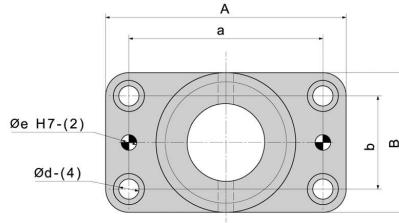

YATAKLAMALI KOLON BURÇ SETİ

SİPARİŞ ÖRNEĞİ
YKBS02 40 180
D L

YKBS02

D ▶	30 ▼	40 ▼	50 ▼	60 ▼
A ▶	100	130	155	190
a ▶	76	100	125	150
B ▶	58	75	90	120
b ▶	36	44	60	80
T ▶	20	25	25	30
H ▶	40	50	70	90
H1 ▶	55	70	85	100
d ▶	11	14	14	18
e ▶	8	10	10	12

YATAKLAMALI KOLON BURÇ SETİ ALTI

SİPARİŞ ÖRNEĞİ
YKBSA01 40
D

YKBSA01

D ▶	30 ▼	40 ▼	50 ▼	60 ▼
A ▶	100	130	155	190
a ▶	76	100	125	150
B ▶	58	75	90	120
b ▶	36	44	60	80
T ▶	20	25	25	30
H ▶	40	50	70	90
d ▶	11	14	14	18
e ▶	8	10	10	12
M ▶	M8	M8	M10	M12

YATAKLAMALI KOLON BURÇ SETİ ÜSTÜ

SİPARİŞ ÖRNEĞİ
YKBSU01 40
D

YKBSU01

D ▶	30▼	32▼	40▼	50▼	60▼
A ▶	100	100	130	155	190
a ▶	76	76	100	125	150
B ▶	58	58	75	90	120
b ▶	36	36	44	60	80
T ▶	20	20	25	25	30
H1 ▶	55	55	70	85	100
d ▶	11	11	14	14	18
e ▶	8	8	10	10	12