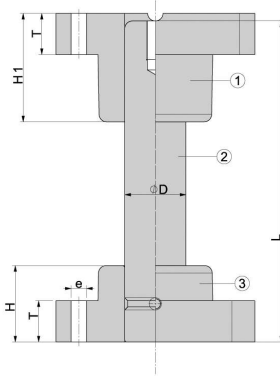

YATAKLAMALI KOLON BURÇ SETLERİ

SİPARİŞ ÖRNEĞİ
YKBS01 40 160
D L

YKBS01

D ▶	30 ▼	40 ▼	50 ▼	60 ▼
A ▶	100	130	155	190
a ▶	76	100	125	150
B ▶	58	75	90	120
b ▶	36	44	60	80
T ▶	20	25	25	30
H ▶	40	50	70	90
H1 ▶	55	70	85	100
d ▶	11	14	14	18
e ▶	8	10	10	12

YATAKLAMALI KOLON BURÇ SETİ

SİPARİŞ ÖRNEĞİ
YKBS02 40 180
D L

YKBS02

D ▶	30 ▼	40 ▼	50 ▼	60 ▼
A ▶	100	130	155	190
a ▶	76	100	125	150
B ▶	58	75	90	120
b ▶	36	44	60	80
T ▶	20	25	25	30
H ▶	40	50	70	90
H1 ▶	55	70	85	100
d ▶	11	14	14	18
e ▶	8	10	10	12

YATAKLAMALI KOLON BURÇ SETİ ALTI

SİPARİŞ ÖRNEĞİ
YKBSA01 40
D

YKBSA01

D ▶	30 ▼	40 ▼	50 ▼	60 ▼
A ▶	100	130	155	190
a ▶	76	100	125	150
B ▶	58	75	90	120
b ▶	36	44	60	80
T ▶	20	25	25	30
H ▶	40	50	70	90
d ▶	11	14	14	18
e ▶	8	10	10	12
M ▶	M8	M8	M10	M12

YATAKLAMALI KOLON BURÇ SETİ ÜSTÜ

SİPARİŞ ÖRNEĞİ
YKBSU01 40
D

YKBSU01

D ▶	30▼	32▼	40▼	50▼	60▼
A ▶	100	100	130	155	190
a ▶	76	76	100	125	150
B ▶	58	58	75	90	120
b ▶	36	36	44	60	80
T ▶	20	20	25	25	30
H1 ▶	55	55	70	85	100
d ▶	11	11	14	14	18
e ▶	8	8	10	10	12