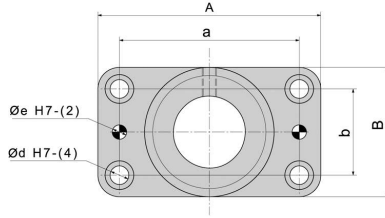

YATAKLAMALI KOLON BURÇ SETLERİ

SİPARİŞ ÖRNEĞİ
YKBS01 40 160
D L

YKBS01

D ▶	30 ▼	40 ▼	50 ▼	60 ▼
A ▶	100	130	155	190
a ▶	76	100	125	150
B ▶	58	75	90	120
b ▶	36	44	60	80
T ▶	20	25	25	30
H ▶	40	50	70	90
H1 ▶	55	70	85	100
d ▶	11	14	14	18
e ▶	8	10	10	12

YATAKLAMALI KOLON BURÇ SETİ

SİPARİŞ ÖRNEĞİ
YKBS02 40 180
D L

YKBS02

D ▶	30 ▼	40 ▼	50 ▼	60 ▼
A ▶	100	130	155	190
a ▶	76	100	125	150
B ▶	58	75	90	120
b ▶	36	44	60	80
T ▶	20	25	25	30
H ▶	40	50	70	90
H1 ▶	55	70	85	100
d ▶	11	14	14	18
e ▶	8	10	10	12

YATAKLAMALI KOLON BURÇ SETİ ALTI

SİPARİŞ ÖRNEĞİ
YKBSA01 40
D

YKBSA01

D ▶	30 ▼	40 ▼	50 ▼	60 ▼
A ▶	100	130	155	190
a ▶	76	100	125	150
B ▶	58	75	90	120
b ▶	36	44	60	80
T ▶	20	25	25	30
H ▶	40	50	70	90
d ▶	11	14	14	18
e ▶	8	10	10	12
M ▶	M8	M8	M10	M12