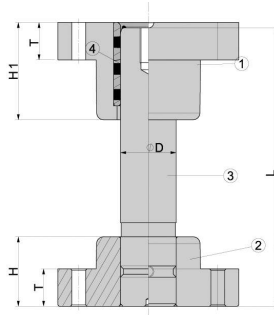

YATAKLAMALI KOLON BURÇ SETLERİ

SİPARİŞ ÖRNEĞİ
YKBS01 40 160
D L

YKBS01

D ▶	30 ▼	40 ▼	50 ▼	60 ▼
A ▶	100	130	155	190
a ▶	76	100	125	150
B ▶	58	75	90	120
b ▶	36	44	60	80
T ▶	20	25	25	30
H ▶	40	50	70	90
H1 ▶	55	70	85	100
d ▶	11	14	14	18
e ▶	8	10	10	12

YATAKLAMALI KOLON BURÇ SETİ

SİPARİŞ ÖRNEĞİ
YKBS02 40 180
D L

YKBS02

D ▶	30 ▼	40 ▼	50 ▼	60 ▼
A ▶	100	130	155	190
a ▶	76	100	125	150
B ▶	58	75	90	120
b ▶	36	44	60	80
T ▶	20	25	25	30
H ▶	40	50	70	90
H1 ▶	55	70	85	100
d ▶	11	14	14	18
e ▶	8	10	10	12

YATAKLAMALI KOLON BURÇ SETİ ALTI

SİPARİŞ ÖRNEĞİ
YKBSA01 40
D

YKBSA01

D ▶	30 ▼	40 ▼	50 ▼	60 ▼
A ▶	100	130	155	190
a ▶	76	100	125	150
B ▶	58	75	90	120
b ▶	36	44	60	80
T ▶	20	25	25	30
H ▶	40	50	70	90
d ▶	11	14	14	18
e ▶	8	10	10	12
M ▶	M8	M8	M10	M12

YATAKLAMALI KOLON BURÇ SETİ ÜSTÜ

SİPARİŞ ÖRNEĞİ
YKBSU01 40
D

YKBSU01

D ▶	30▼	32▼	40▼	50▼	60▼
A ▶	100	100	130	155	190
a ▶	76	76	100	125	150
B ▶	58	58	75	90	120
b ▶	36	36	44	60	80
T ▶	20	20	25	25	30
H1 ▶	55	55	70	85	100
d ▶	11	11	14	14	18
e ▶	8	8	10	10	12